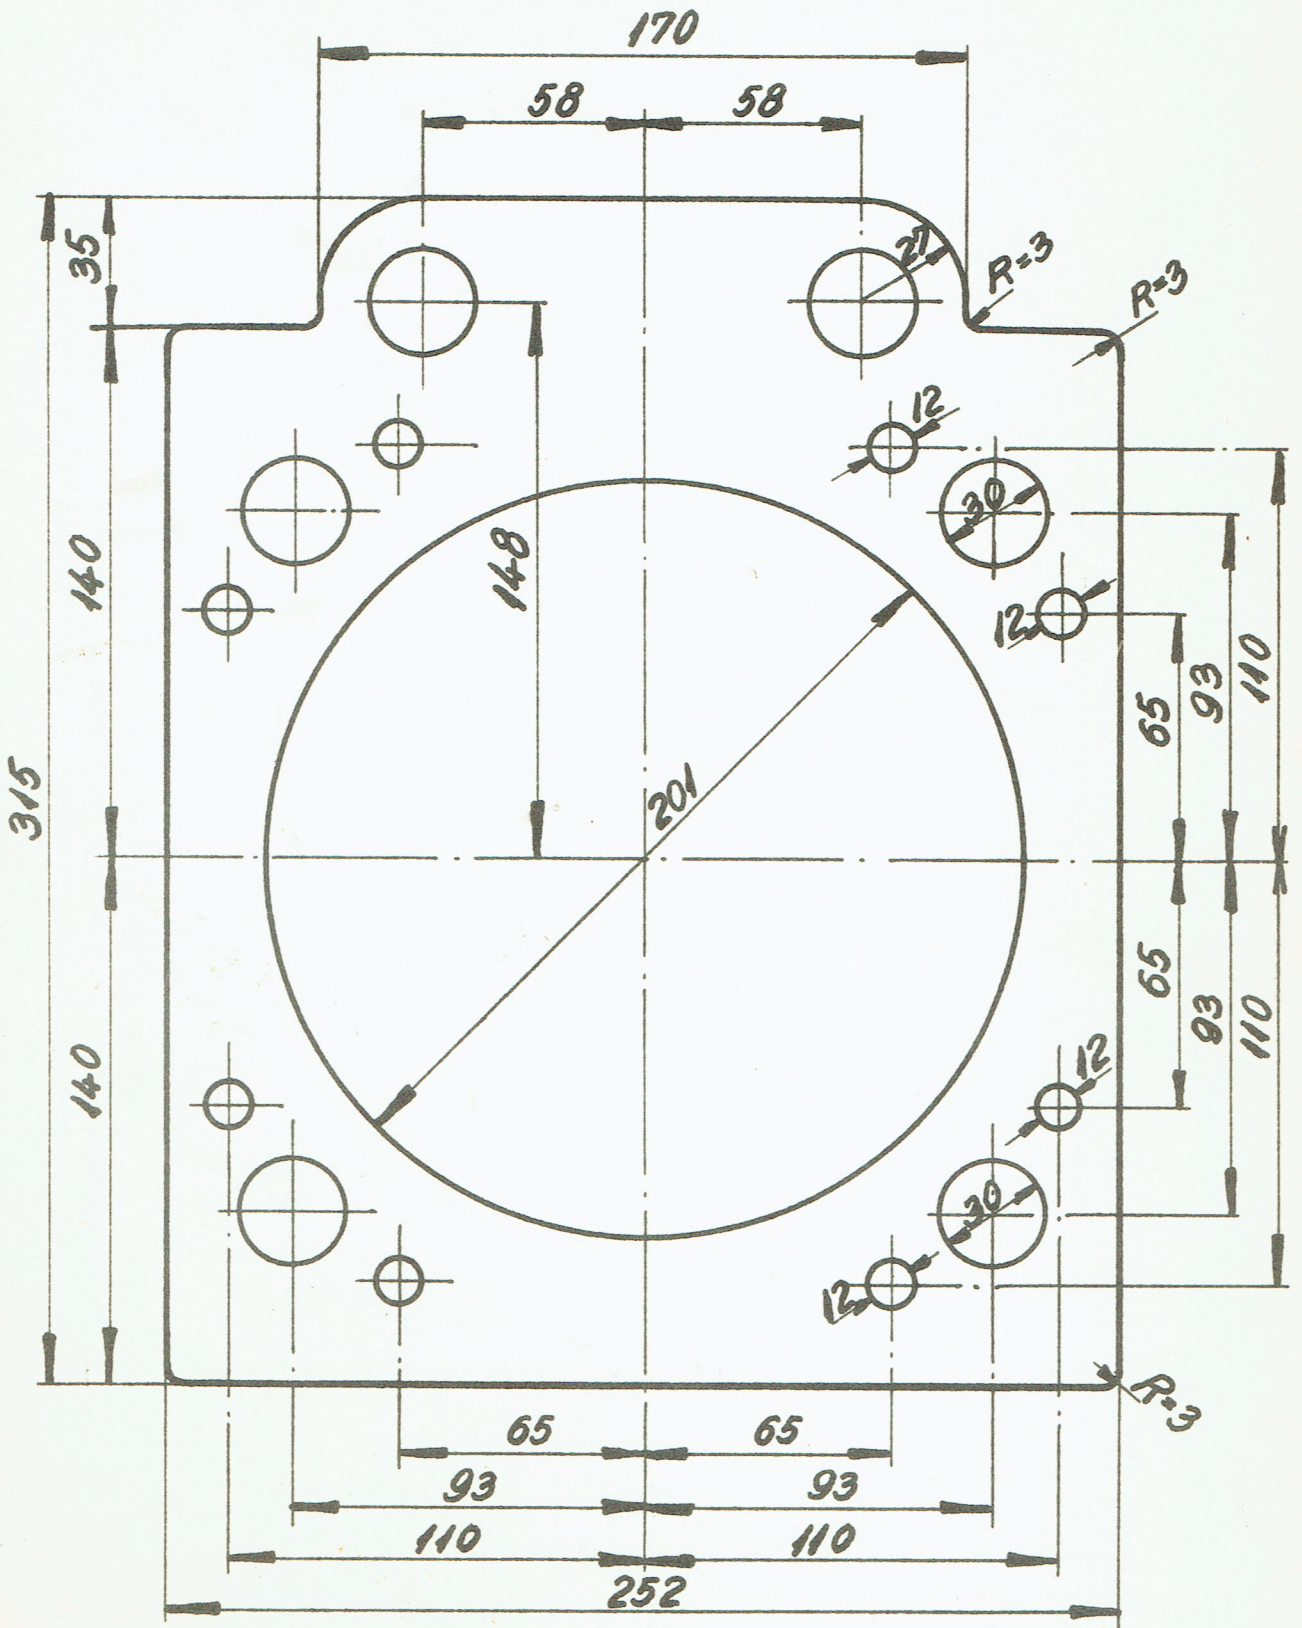

1959 (1)

M-Norm
D.S.B.

Pakning for cylinderhoved
M0, Ms, MB,

4.91-2

1950

1:2

Rekvissionsbetegnelse	Materiale	Model nr.	Mindstebenh.
Pakning	M-Norm. 4.91-2	1,0 højtykt	Kh.100 Ar.150

Reine super special form.